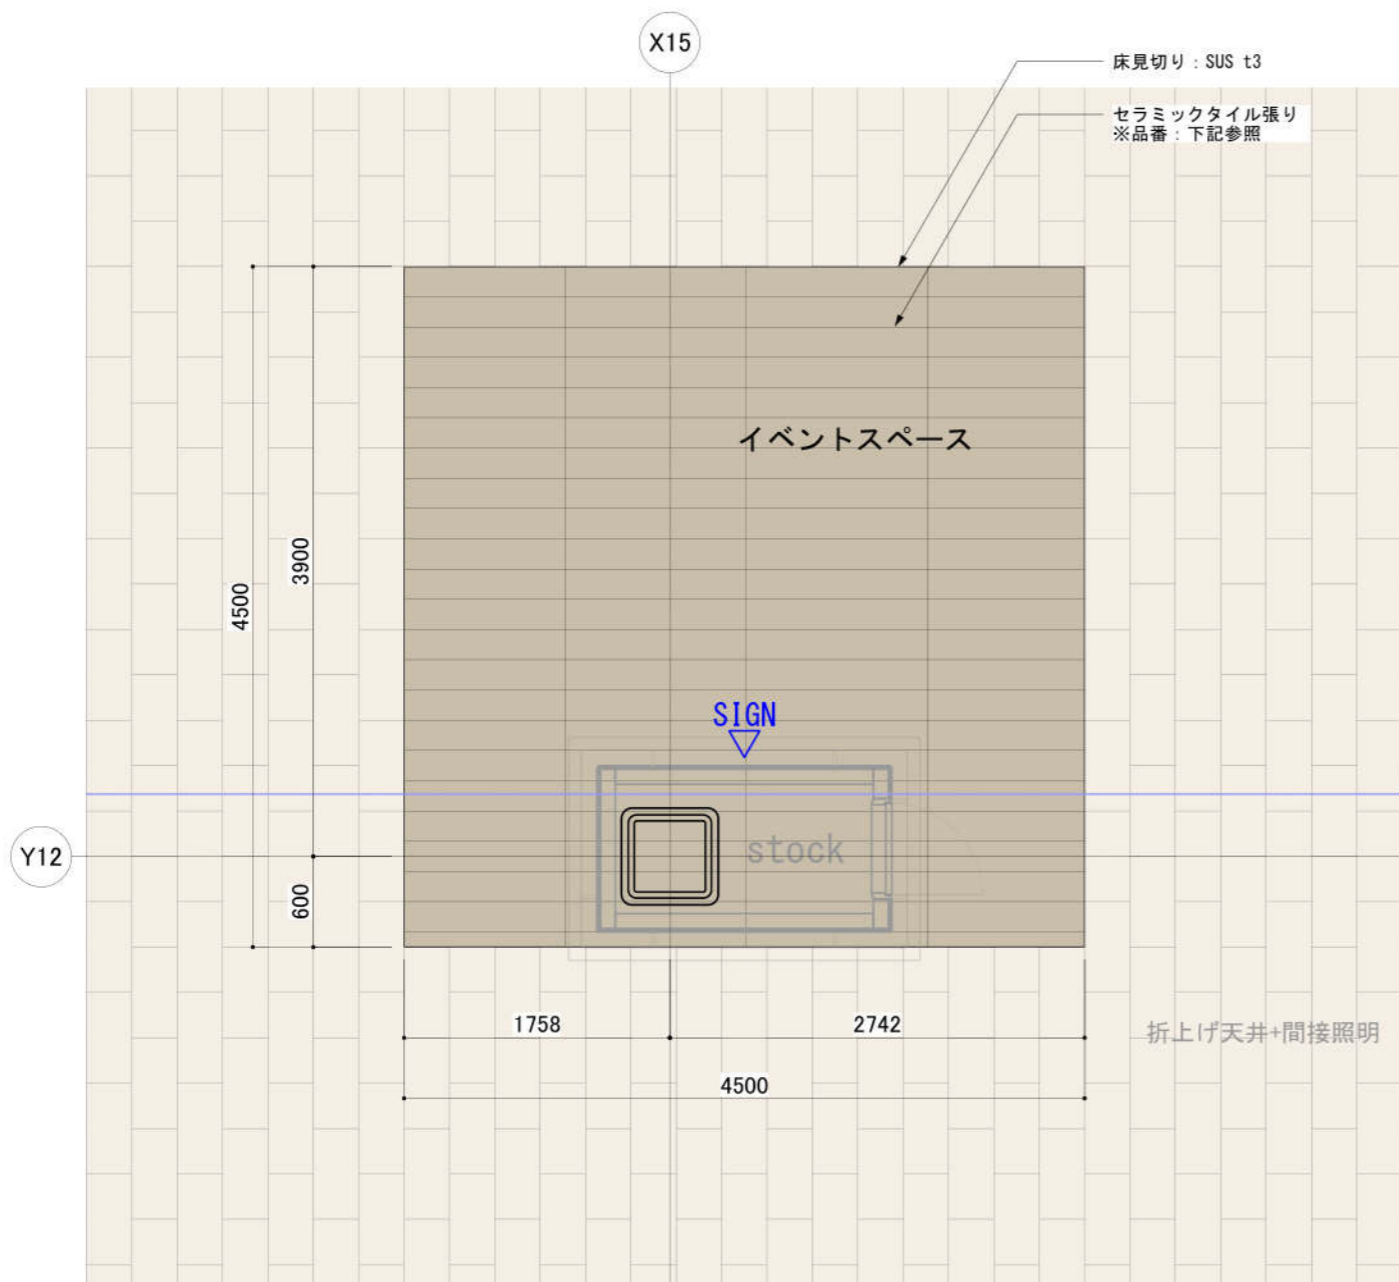

※インフォメーションカウンター：サイズ及び設置位置要確認
 ※消火器（置式）設置位置要検討

インフォメーションカウンター
 (900x1200想定)

レンタルベビーカー
 x6台 (600x600想定)

面積 20.3m² / 6.0T

X15

A: 通常時

Y12

B: イベント時

Y12

床伏図

天井伏図