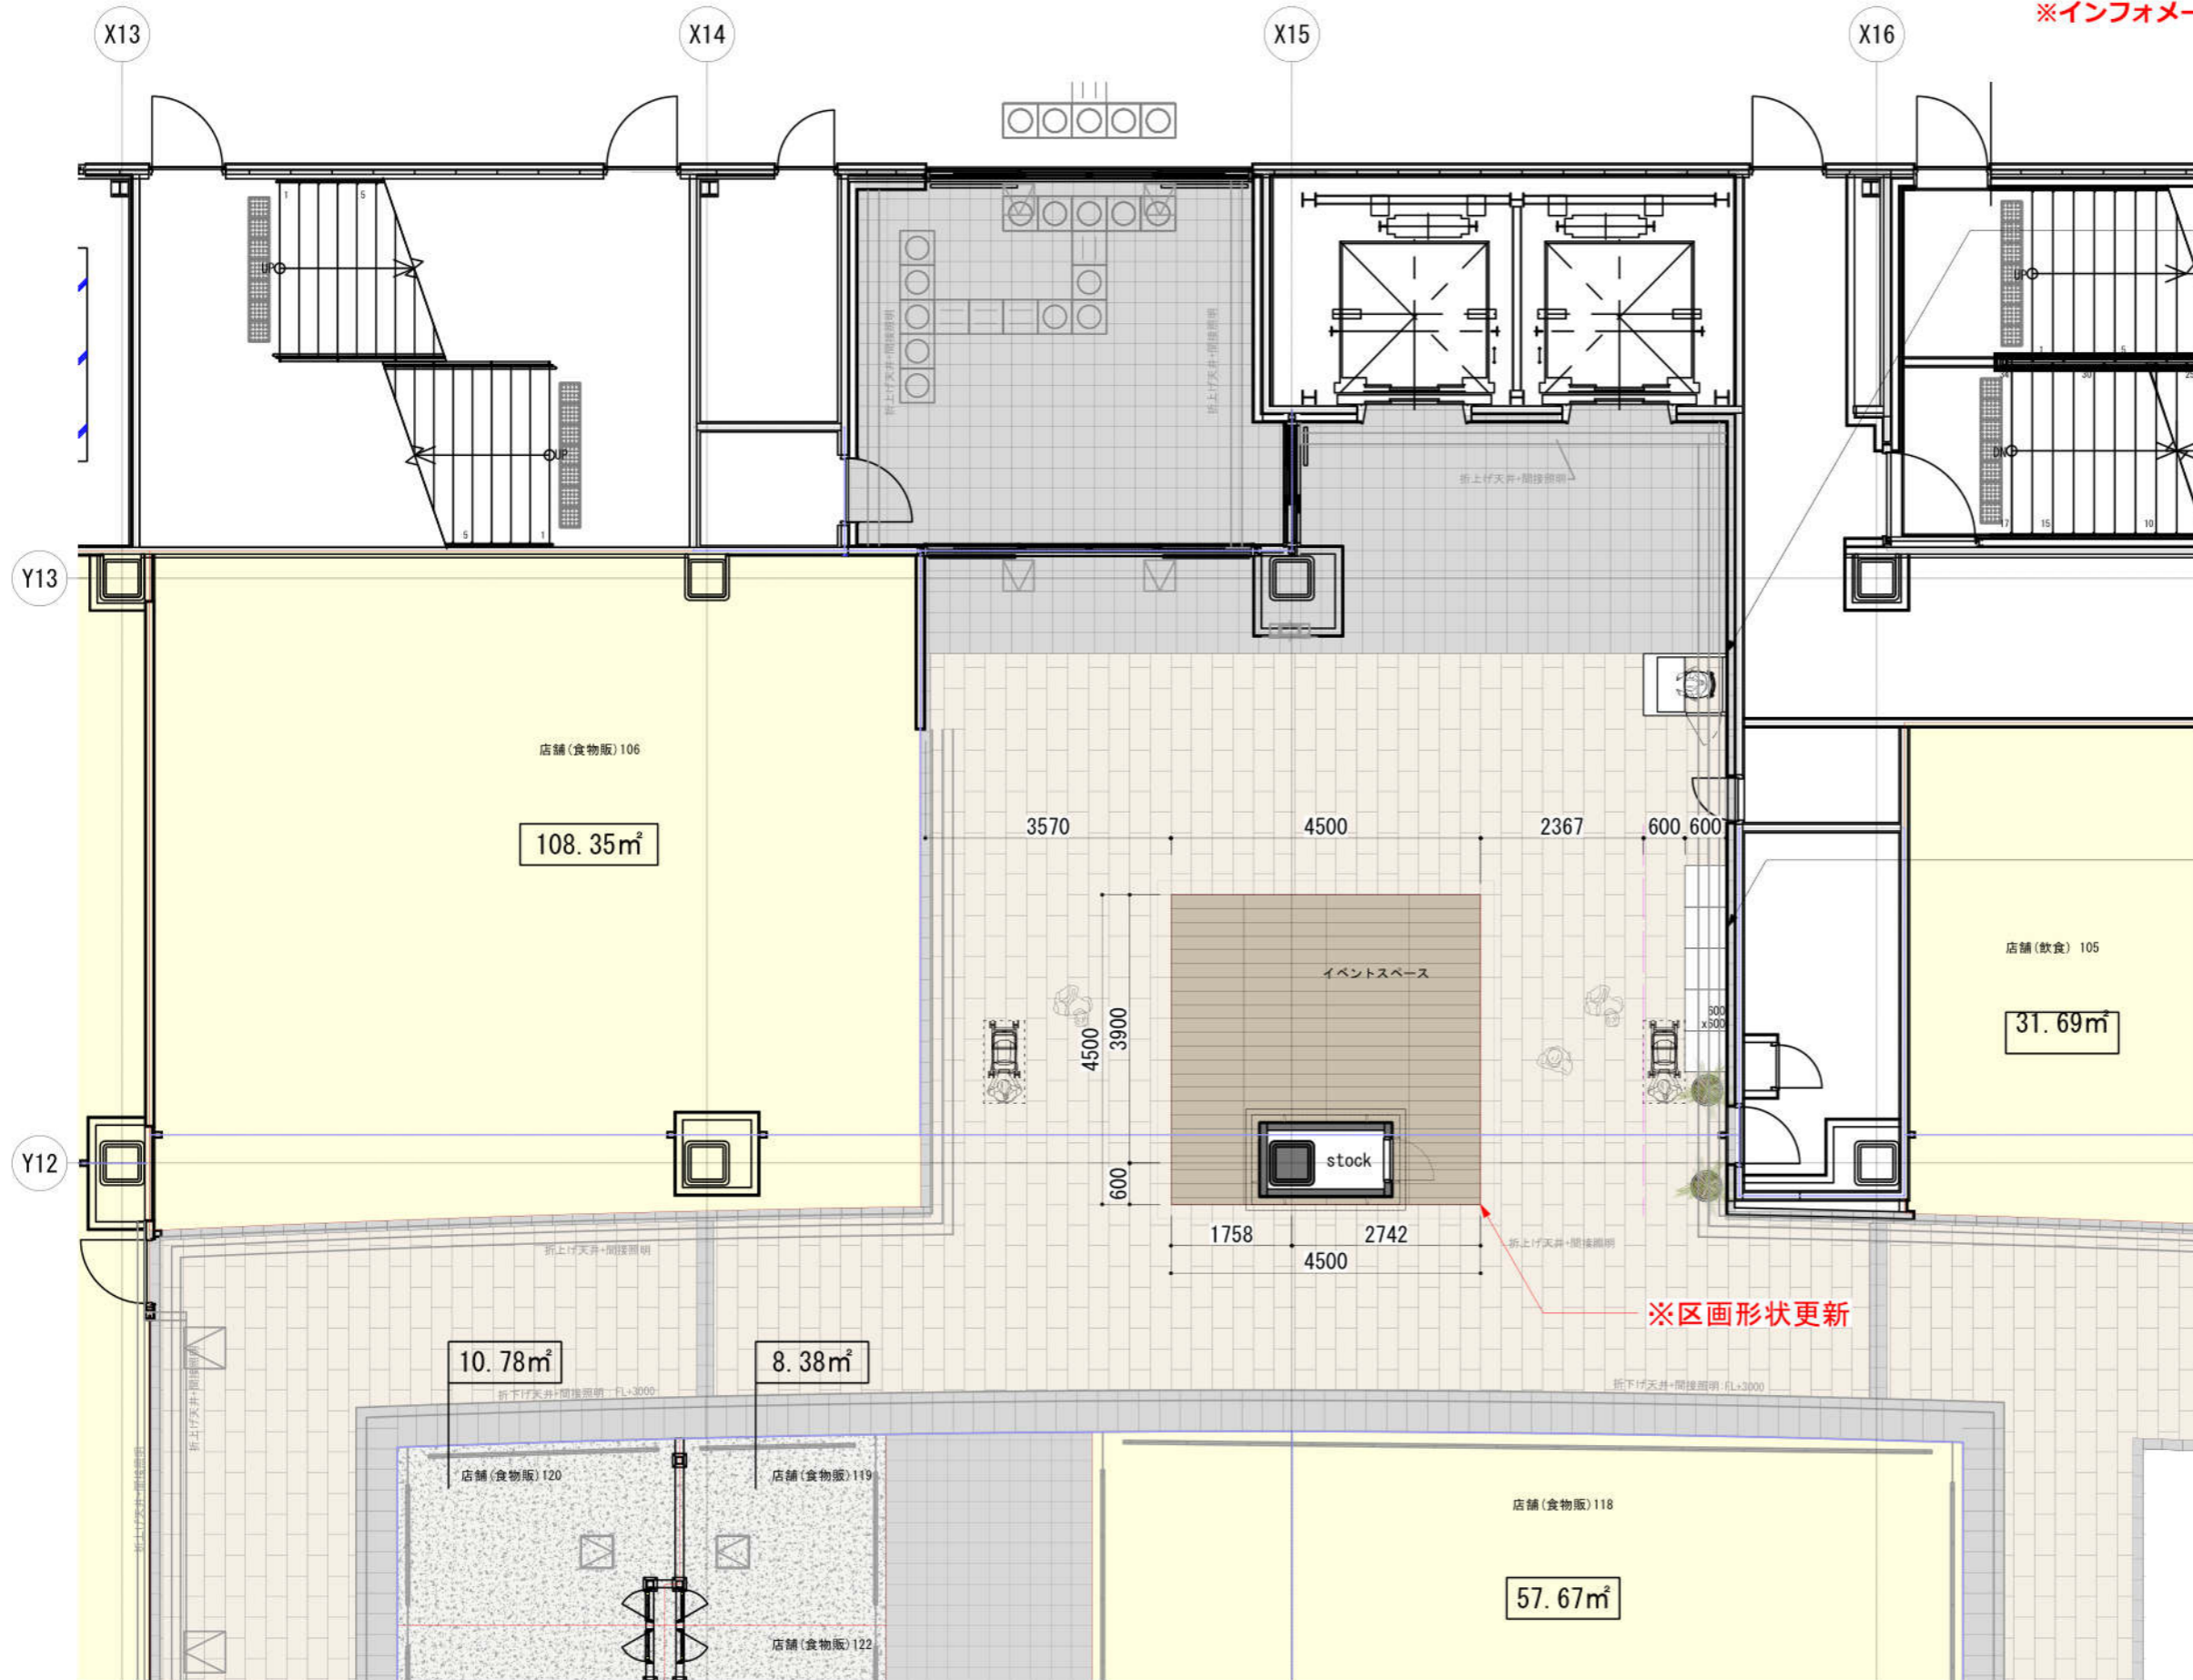

※インフォメーションカウンター：サイズ及び設置位置要確認
 ※消火器（置式）設置位置要検討

インフォメーションカウンター
 (900x1200想定)

レンタルベビーカー
 x6台 (600x600想定)

面積 20.3m² / 6.0T

X15

A: 通常時

Y12

B: イベント時

Y12

床伏図

天井伏図