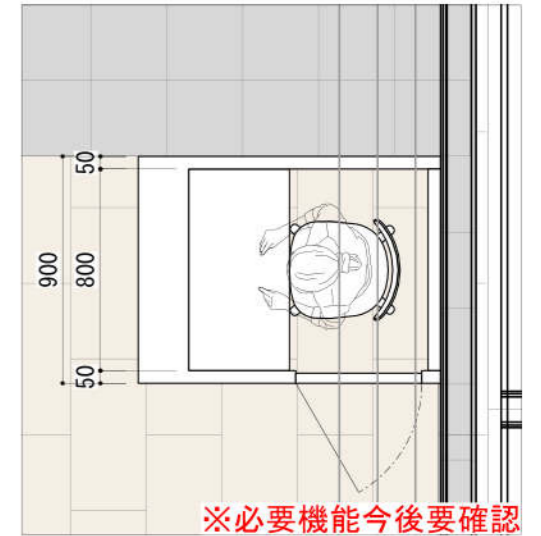

※インフォメーションカウンター：サイズ及び設置位置要確認
 ※消火器（置式）設置位置要検討

インフォメーションカウンター
 (900x1200想定)

レンタルベビーカー
 x6台 (600x600想定)

面積 20.3m² / 6.0T

X15

A: 通常時

Y12

B: イベント時

Y12

床伏図

天井伏図