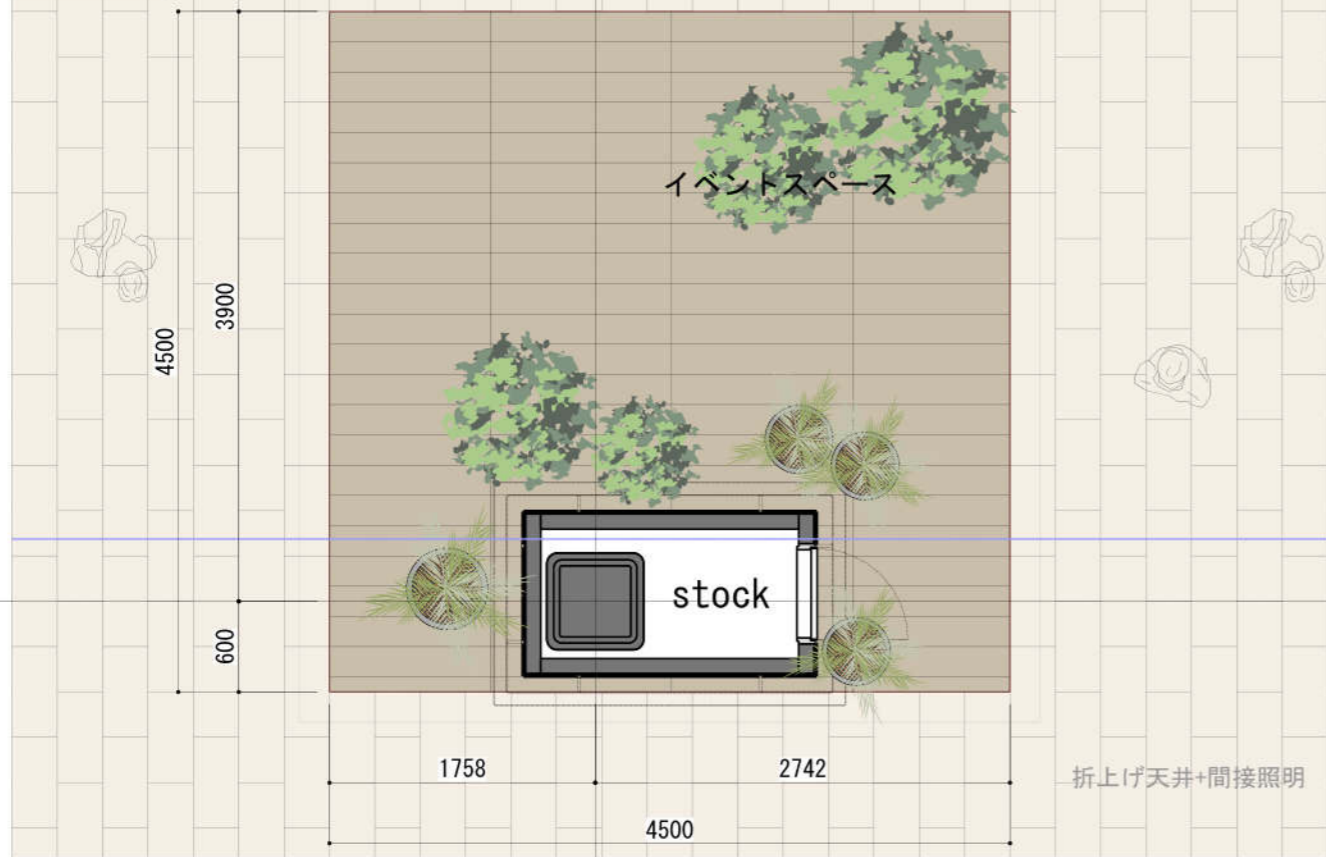

※インフォメーションカウンター：サイズ及び設置位置要確認
 ※消火器（置式）設置位置要検討

インフォメーションカウンター
 (900x1200想定)

レンタルベビーカー
 x6台 (600x600想定)

面積 20.3m² / 6.0T

X15

A: 通常時

Y12

B: イベント時

Y12

床伏図

天井伏図