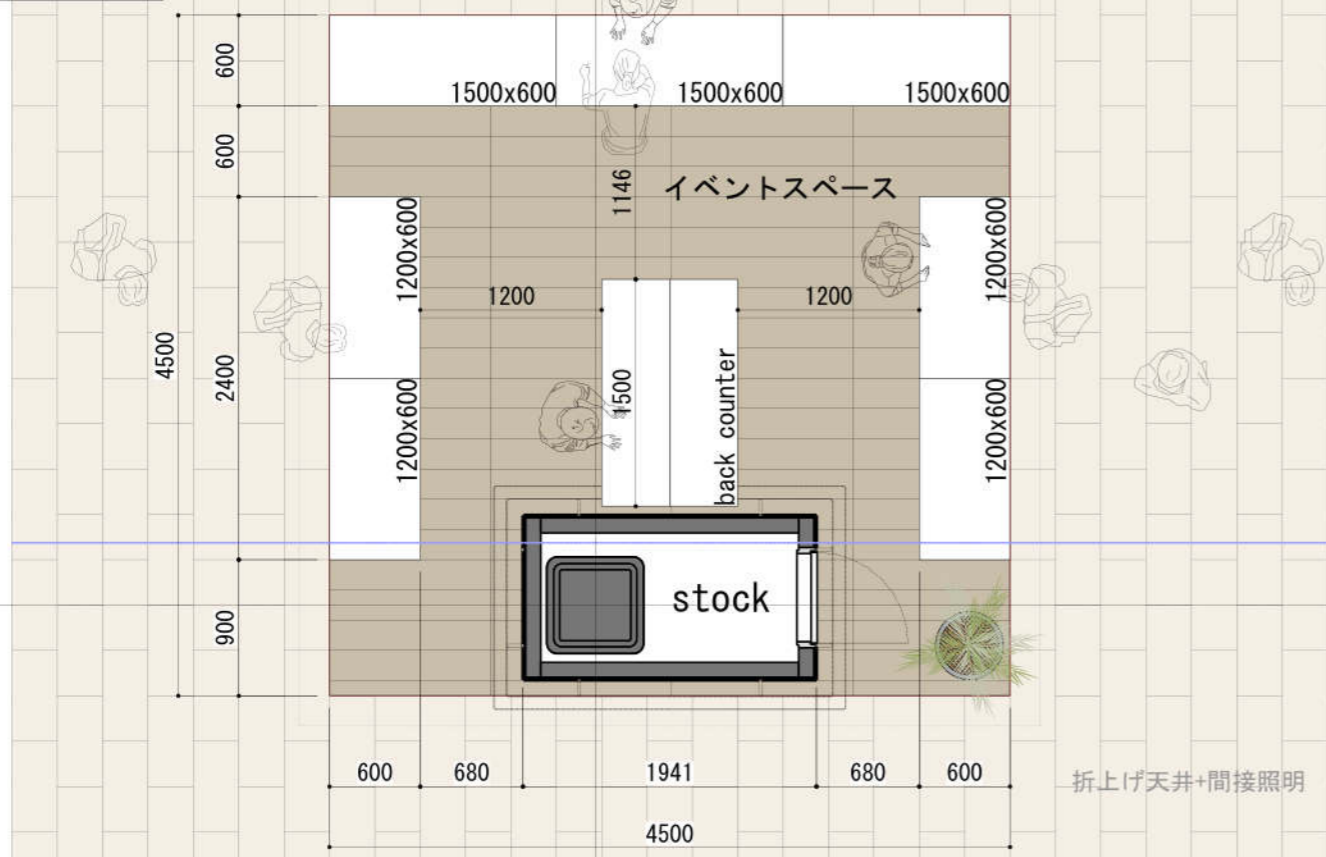

※インフォメーションカウンター：サイズ及び設置位置要確認
 ※消火器（置式）設置位置要検討

インフォメーションカウンター
 (900x1200想定)

レンタルベビーカー
 x6台 (600x600想定)

面積 20.3m² / 6.0T

X15

A: 通常時

Y12

B: イベント時

Y12

床伏図

天井伏図